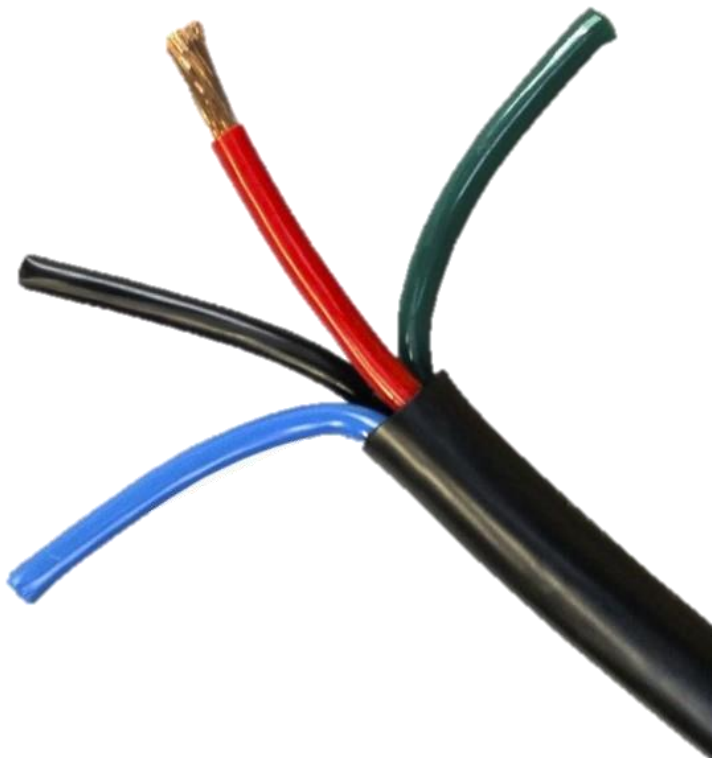

## DESCRIÇÃO DO PRODUTO

O Cabo PP 4X35MM<sup>2</sup> 1KV Preto é um cabo elétrico de alta qualidade, projetado para proporcionar segurança e eficiência em instalações elétricas. Com quatro condutores de 35mm<sup>2</sup> cada, oferece uma capacidade robusta de condução de energia, adequada para diversas aplicações industriais, comerciais e residenciais. Sua cor preta confere uma estética discreta e profissional, enquanto sua classificação de 1KV assegura a resistência necessária para lidar com tensões elétricas típicas. Fabricado com materiais duráveis e isolamento confiável, o Cabo PP 4X35MM<sup>2</sup> 1KV Preto é uma escolha confiável para garantir a segurança e o desempenho em sistemas elétricos.

## Especificações:

Cabo: PP

Voltagem Suportada: 1KV

Vias: 4

Diâmetro Vias: 35MM<sup>2</sup>

Cor: Preto

Cores das Vias: Indeterminado

EPR

## Conteúdo Embalagem:

Cabo PP 4X35MM<sup>2</sup> 1KV Preto